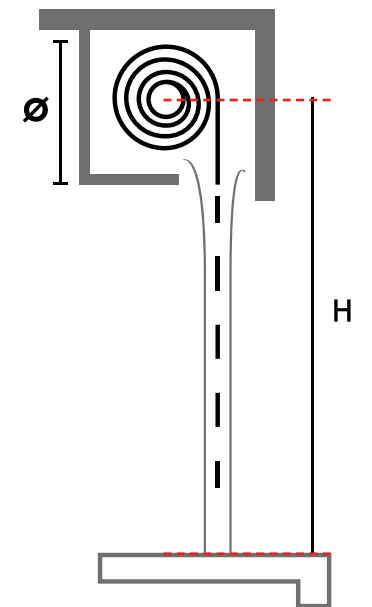

## Technical Features

Nominal Size	13 x 55 mm
Material	PVC
Weight cloth/m <sup>2</sup>	5,00 ca. kg
Maximum recommended width	18

## Rolling Diameter

### ROLLER Ø60mm

H 1000	Ø 155
H 1200	Ø 165
H 1300	Ø 170
H 1400	Ø 175
H 1500	Ø 180
H 1600	Ø 185
H 1700	Ø 190
H 1800	Ø 190
H 1900	Ø 195
H 2000	Ø 200
H 2200	Ø 210
H2400	Ø 220
H 2600	Ø 230
H 2800	Ø 240
H 3000	Ø 245
H 3300	Ø 255

REINFORCED PVC ROLLER SHUTTER

Side Cap