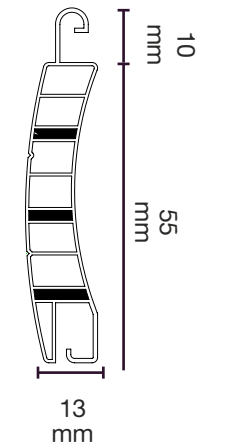

## Technical Features

Nominal Size	13 x 55 mm
Material	PVC
Weight cloth/m <sup>2</sup>	5,00 ca. kg
Maximum recommended width	18

## Rolling Diameter

### ROLLER Ø60mm

H 1000	Ø 155
H 1200	Ø 165
H 1300	Ø 170
H 1400	Ø 175
H 1500	Ø 180
H 1600	Ø 185
H 1700	Ø 190
H 1800	Ø 190
H 1900	Ø 195
H 2000	Ø 200
H 2200	Ø 210
H2400	Ø 220
H 2600	Ø 230
H 2800	Ø 240
H 3000	Ø 245
H 3300	Ø 255

REINFORCED PVC ROLLER SHUTTER

Side Cap